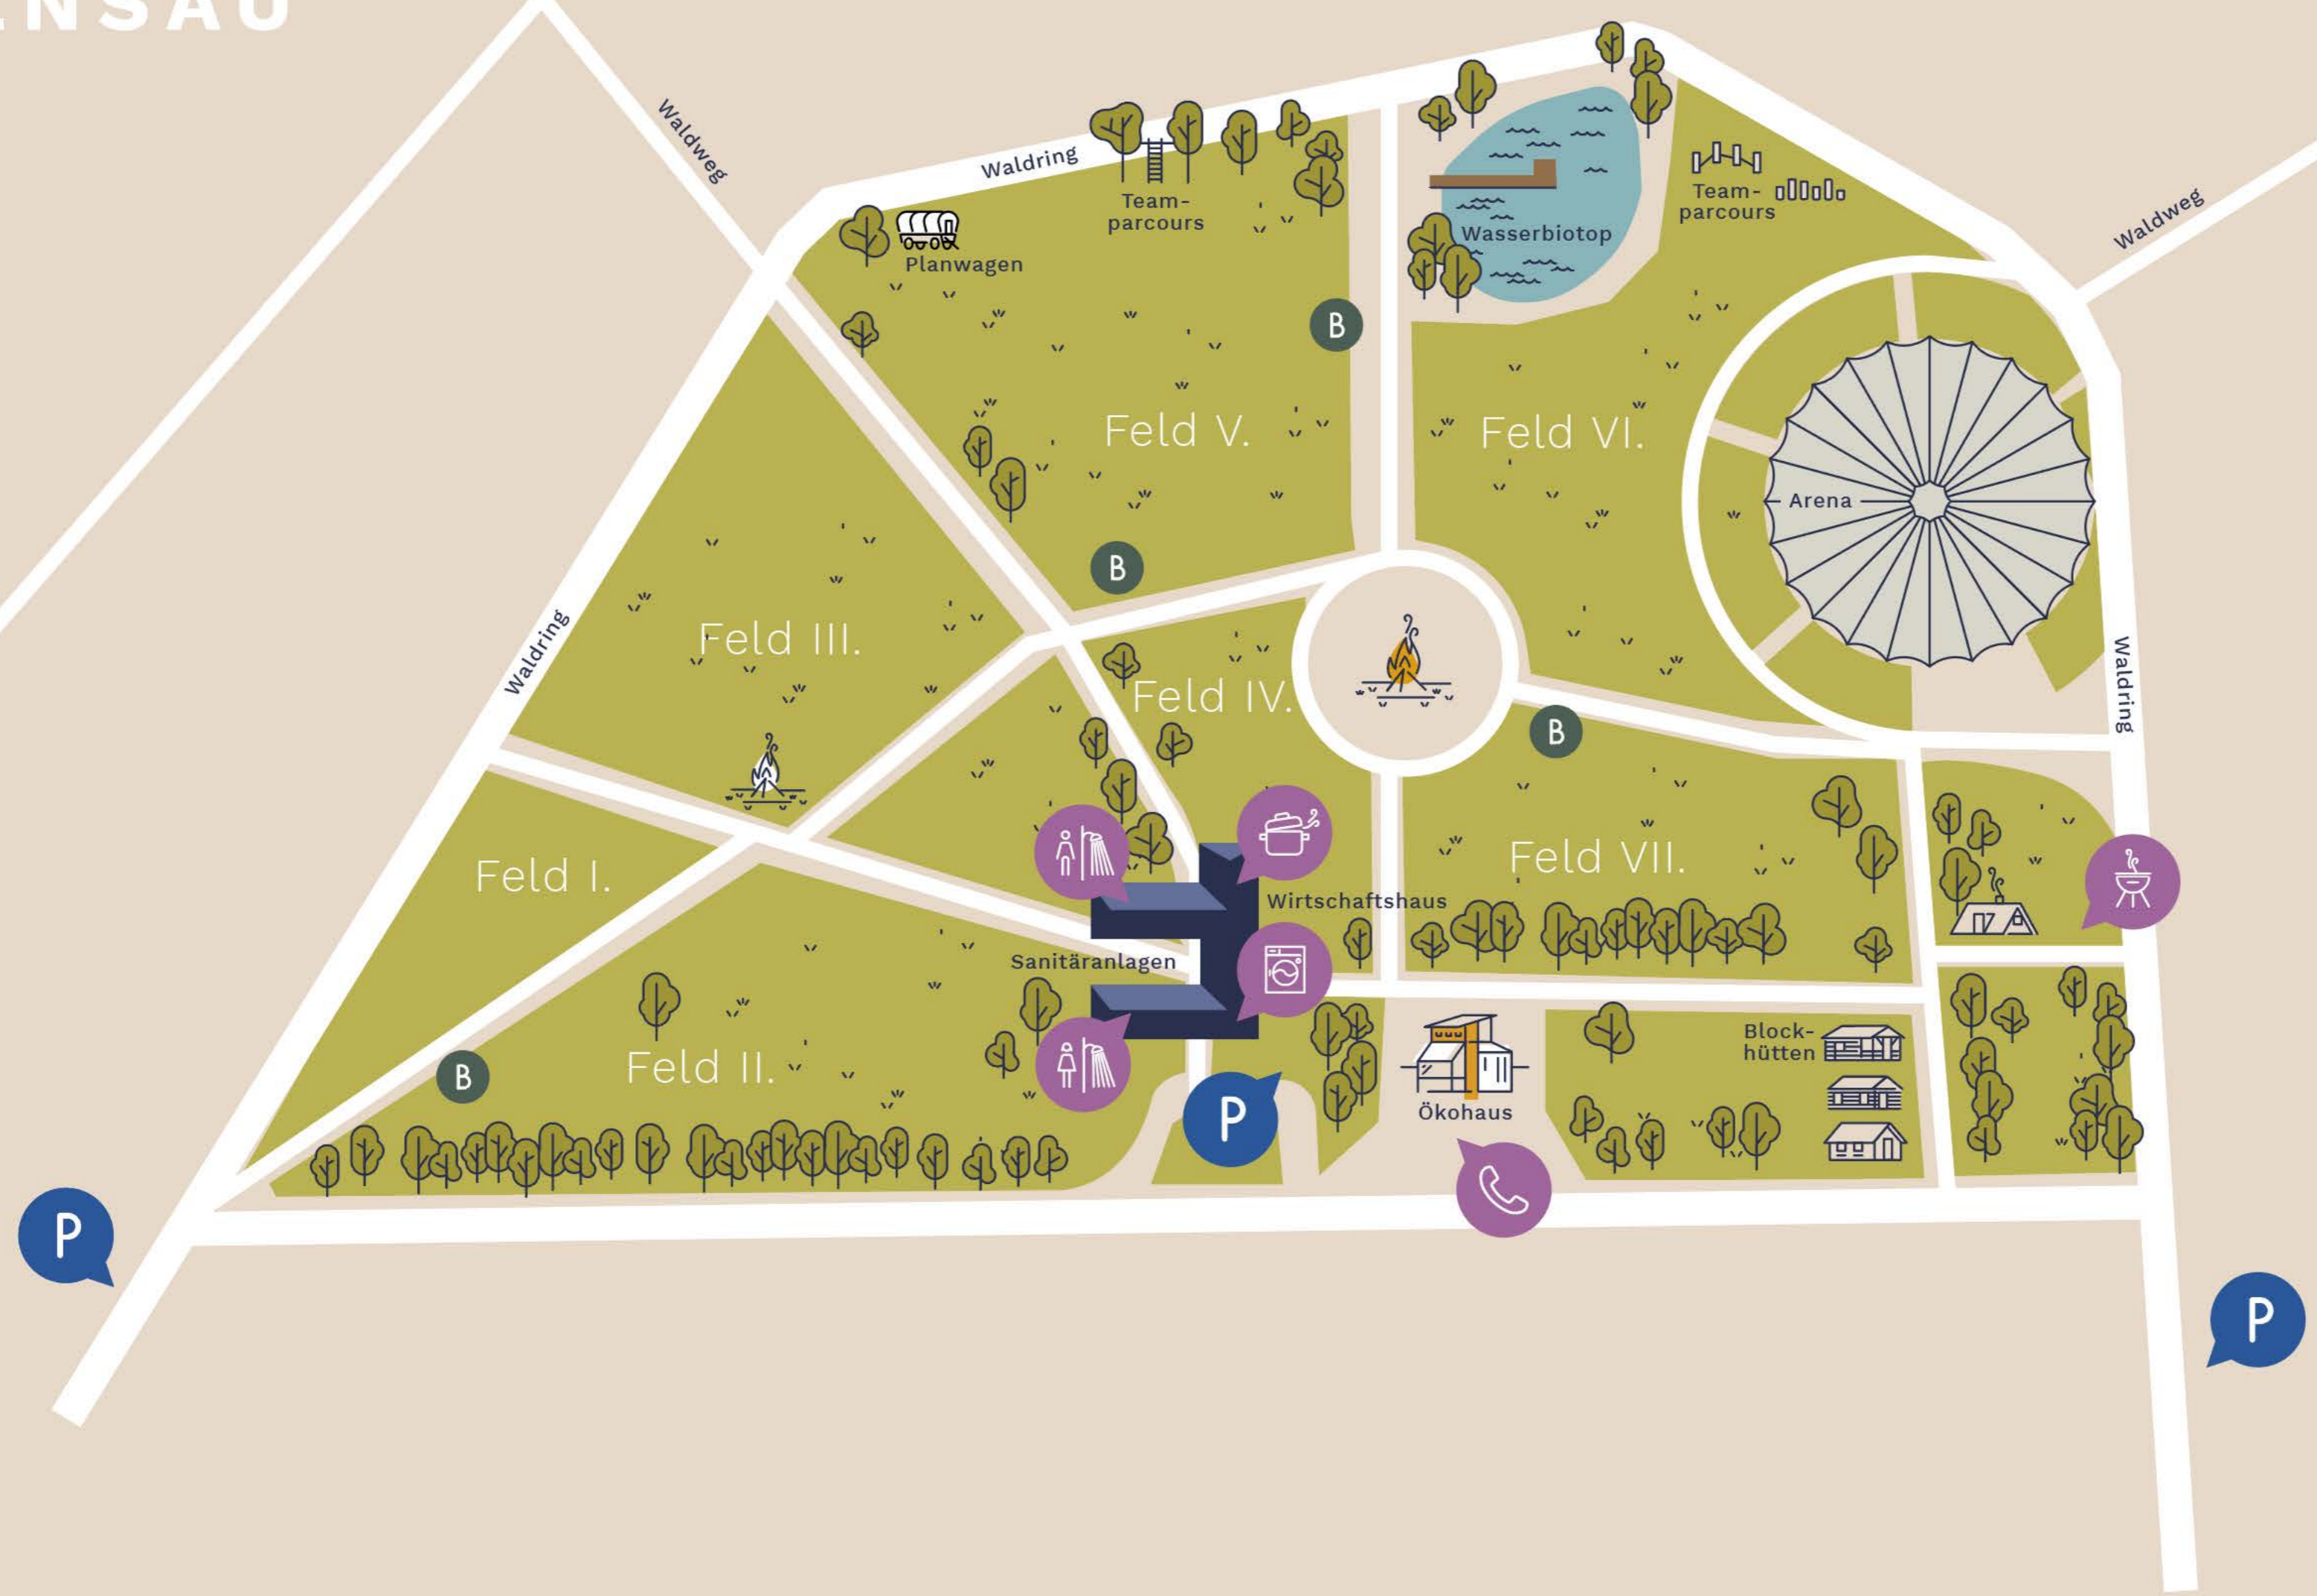

ZELTPLATZ FRIEDENSAU

Lageplan

-  Parkplatz
-  Brandschneisen
-  Küche & Aufenthaltsraum
-  Waschmaschinen & Trockner
-  Dusche WC Jungs
-  Dusche WC Mädels
-  Telefon
-  Grill & Pizzaofen